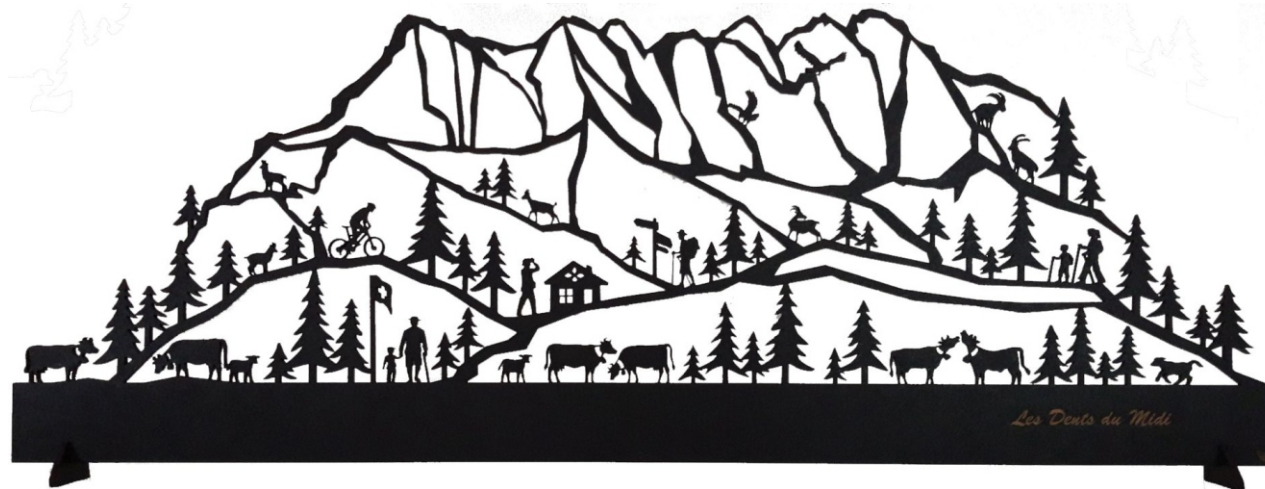

CATALOGUE FRISES POYAS MDF

Découpages dans panneau de fibres de bois MDF

Toutes les créations sont imaginées et entièrement réalisées par l'artiste

FRISES POYAS MDF

Moléson

Dents du Midi

58 X 21cm 140.-

Avec supports pour poser à la verticale.
et supports pour guirlande de leds

Frise Chats

Frise Poules

Pour passer commande
utiliser le shop du site

58 X 21 cm 45.-

Avec supports pour poser à la verticale.
et supports pour guirlande de leds

frais de port colis 7.-
offerts des 2 pièces