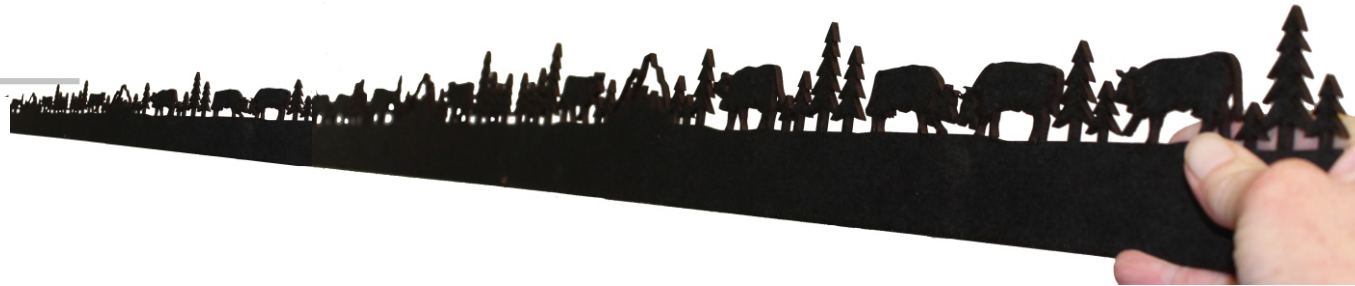

Pour un cadeau inoubliable, les frises peuvent être personnalisées ou taguées au feutre acrylique.