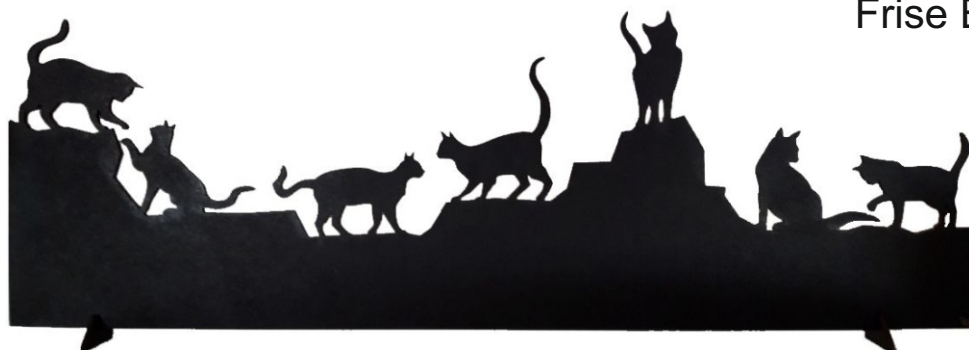

CATALOGUE FRISES POYAS MDF

Découpages dans panneau de fibres de bois MDF

Toutes les créations sont imaginées et entièrement réalisées par l'artiste

FRISES POYAS MDF

Moléson

Dents du Midi

58 X 21cm 140.-

Avec supports pour poser à la verticale.
et supports pour guirlande de leds

Frise Chats

Frise Poules

Pour passer commande
utiliser le shop du site

58 X 21 cm 45.-

Avec supports pour poser à la verticale.
et supports pour guirlande de leds

frais de port colis 7.-
offerts des 2 pièces