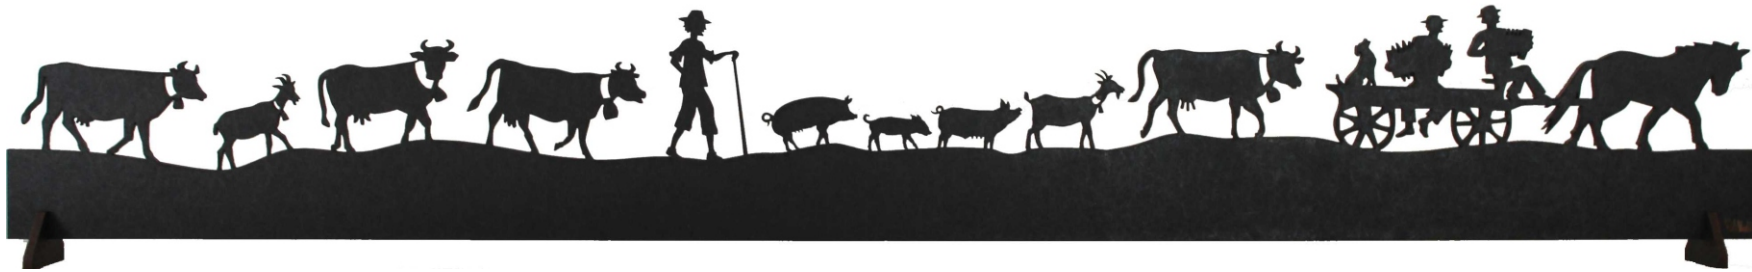

CATALOGUE FRISES POYAS MDF

Découpages dans panneau de fibres de bois MDF

Toutes les créations sont imaginées et entièrement réalisées par l'artiste

FRISES POYAS MDF

Moléson

Dents du Midi

58 X 21cm 140.-

Avec supports pour poser à la verticale.
et supports pour guirlande de leds