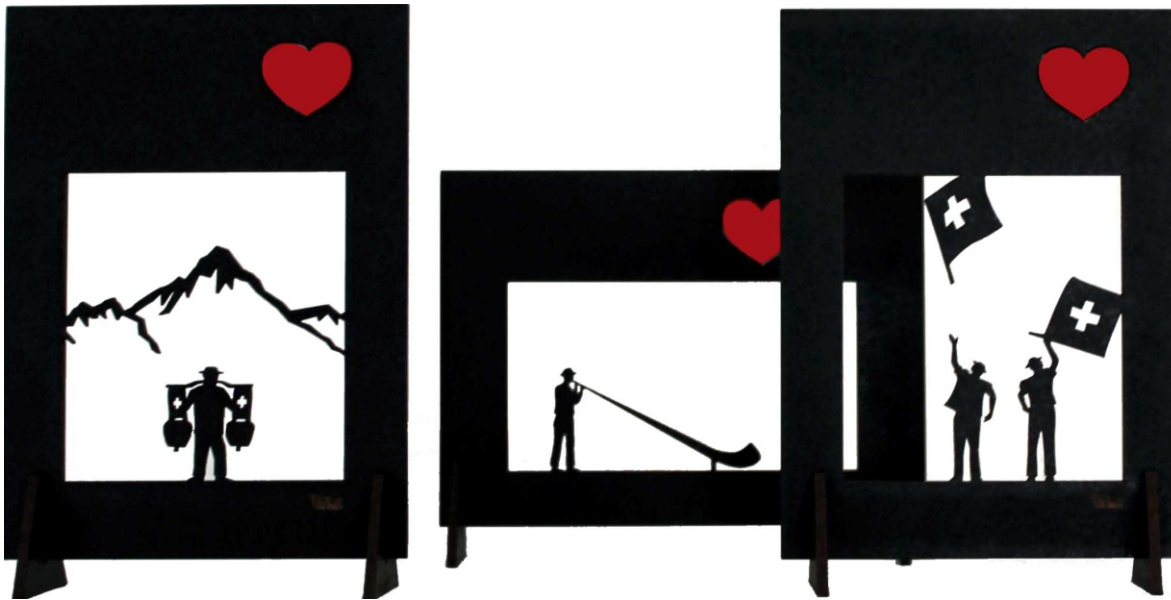

Catalogue Post-Arts

Minis tableaux
découpages
sur panneau
de fibres de bois.

Swiss Made

Minis tableaux
découpages
sur panneau
de fibres de bois.

Post Arts

Swiss Made

15 CM X 11 CM
épaisseur 3 mm
Inclusion 4 mm

Adada

Bouquetin

Cerf

Cervin

Chat

Cheval

Coeur

Combat

Corbeau

Cor des alpes

Drapeaux

Grue

Les inclusions en couleur ne sont pas
collées et peuvent sortir de leur découpe

17.-

Avec supports pour poser à la verticale.

Format carte pour envois par poste.

Vache seule

Vache suspendue

Les inclusions en couleur ne sont pas collées et peuvent sortir de leur découpe

17.-

Pour commander
utilisez le shop du site

Avec supports pour poser à la verticale.
Format carte pour envois par poste.