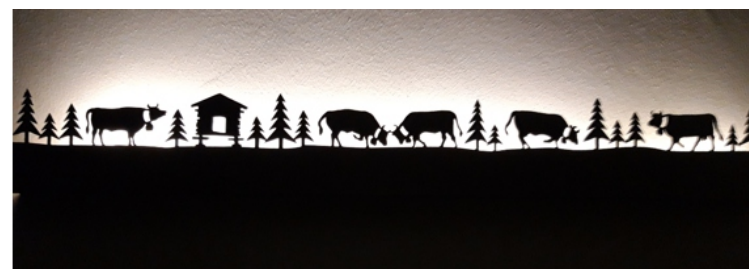

Frises de nuit avec éclairage leds

Swiss Made